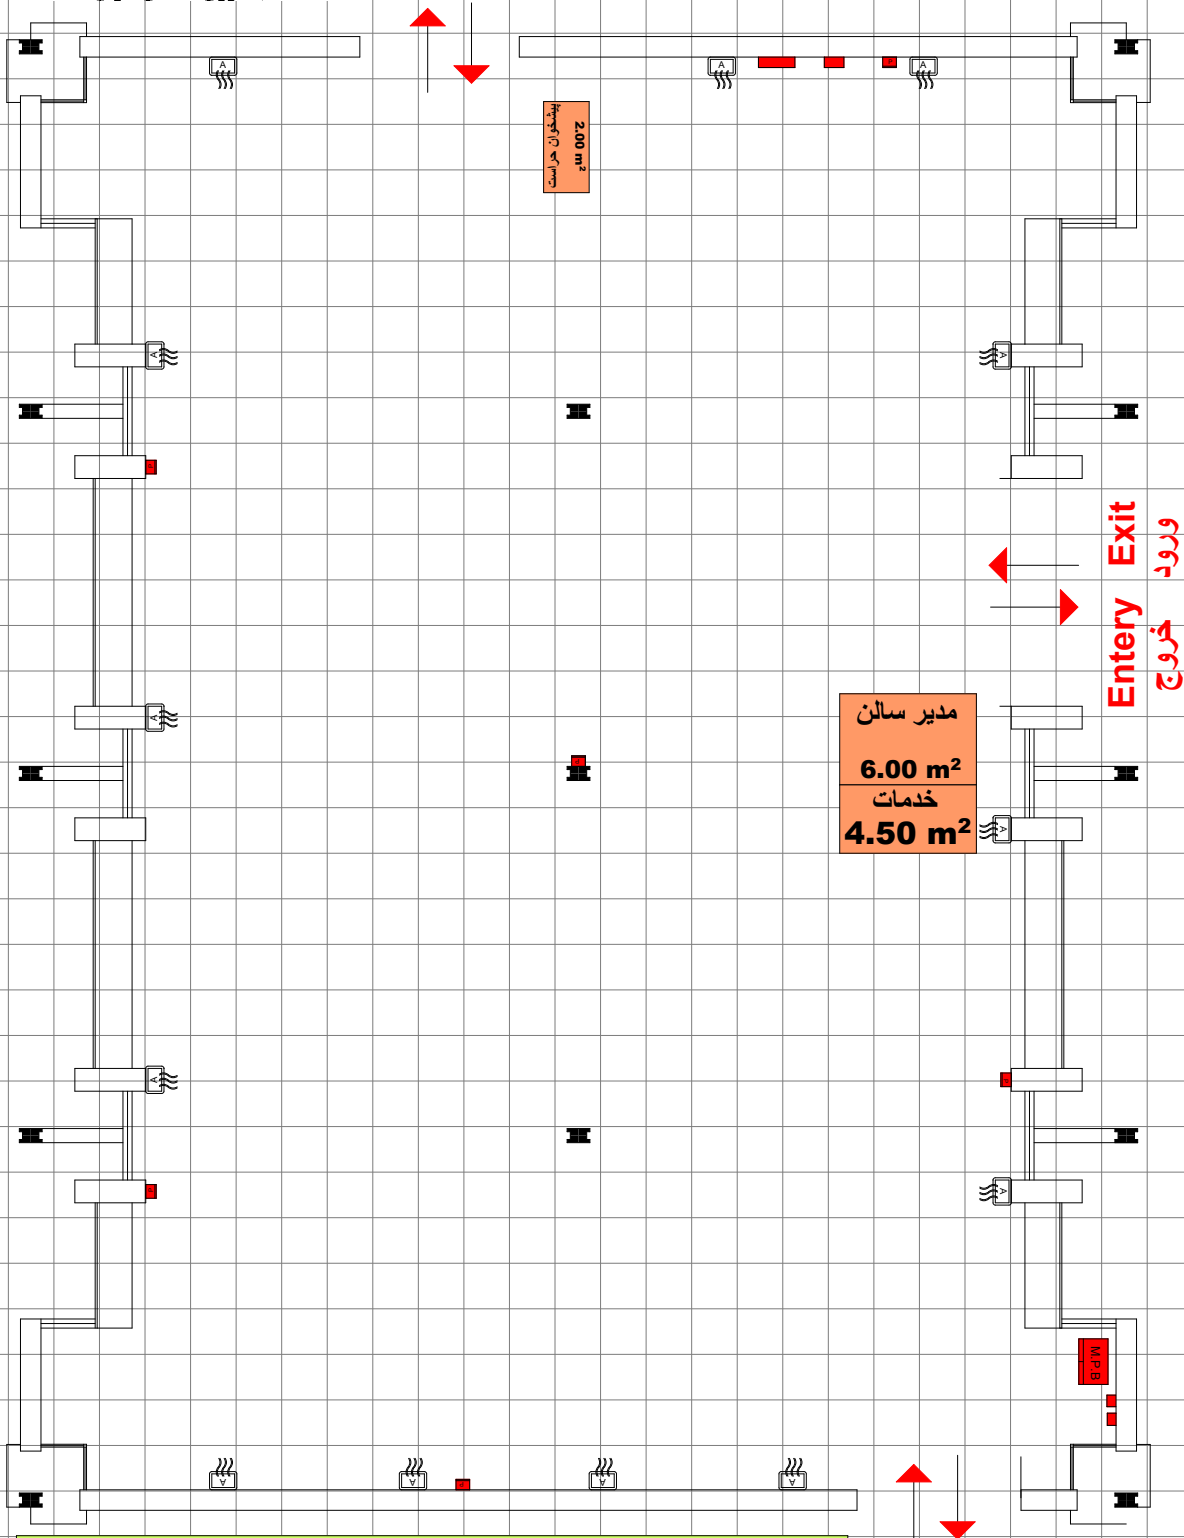

شرکت سهامی نمایشگاه‌های بین‌المللی
جمهوری اسلامی ایران

HALL 21

Entry Exit
ورود خروج

مدیر سالن
6.00 m²
خدمات
4.50 m²

پیشخوان حراست
2.00 m²

Entry Exit
ورود خروج

شرکت سهامی نمایشگاه‌های بین‌المللی ج. ا. ایران
معاونت امور فنی و مهندسی
مدیریت طراحی و غرفه آرایی
مساحت غیر مفید سالن : ۶۲۵ متر مربع
مساحت مفید سالن بدون احتساب مدیریت , خدمات و پیشخوان : ۲۷۵,۷۵ متر مربع
درصد تراکم : 44.12%