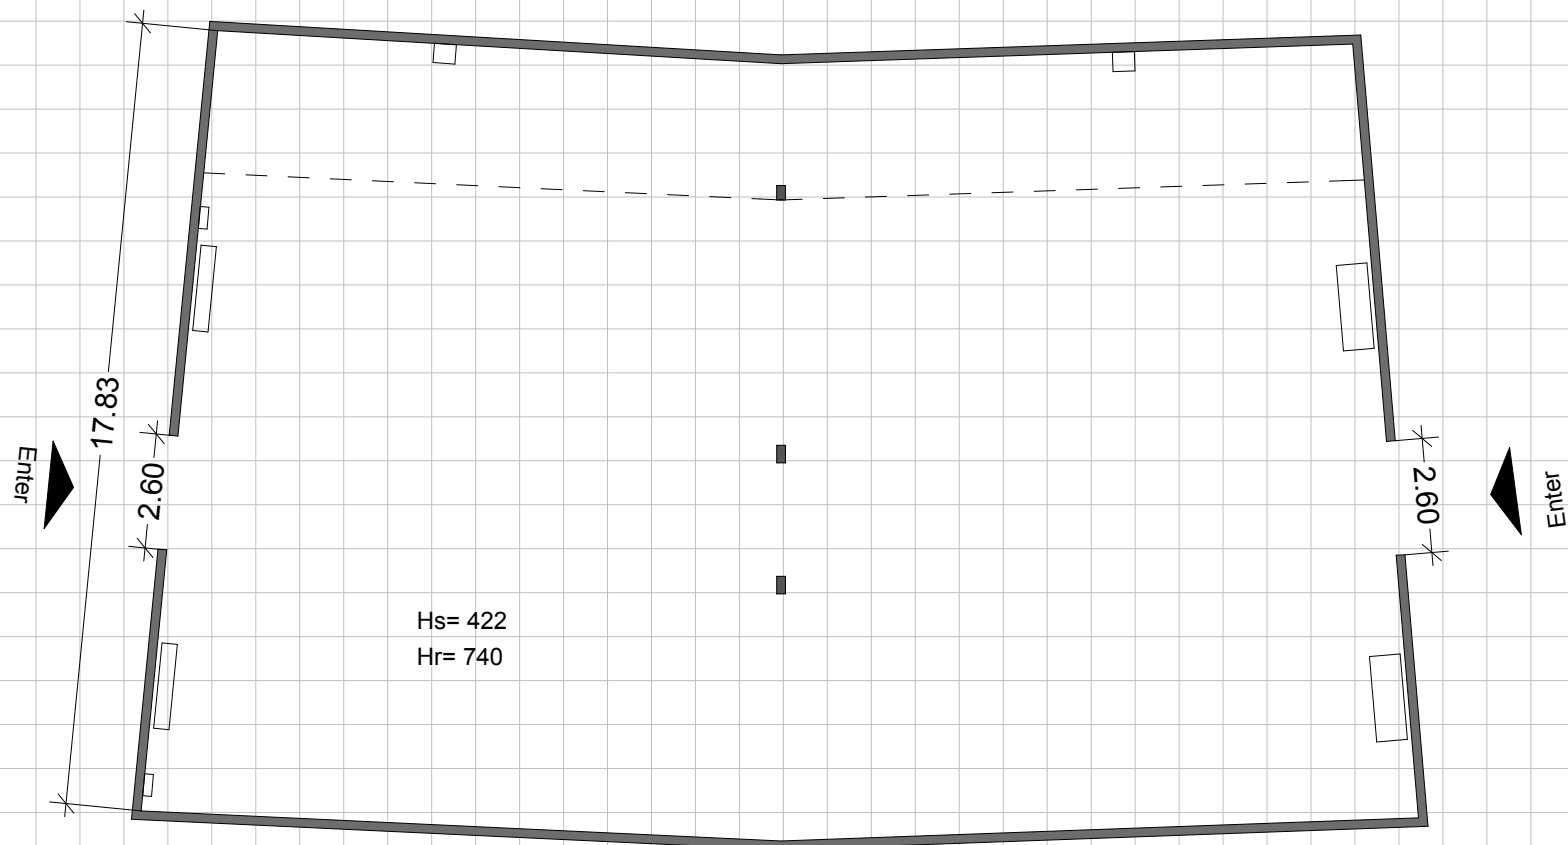

شرکت سهامی نمایشگاه‌های بین‌المللی
جمهوری اسلامی ایران

Hall No 26B

شرکت سهامی نمایشگاه‌های بین‌المللی ج. ا. ایران
معاونت امور فنی و مهندسی
مدیریت طراحی و غرفه آرایی
مساحت غیر مفید سالن : ۴۷۸ متر مربع
مساحت مفید سالن بدون احتساب مدیریت , خدمات و پیشخوان : ۲۱۲/۵۰ متر مربع
درصد تراکم : 44/46%