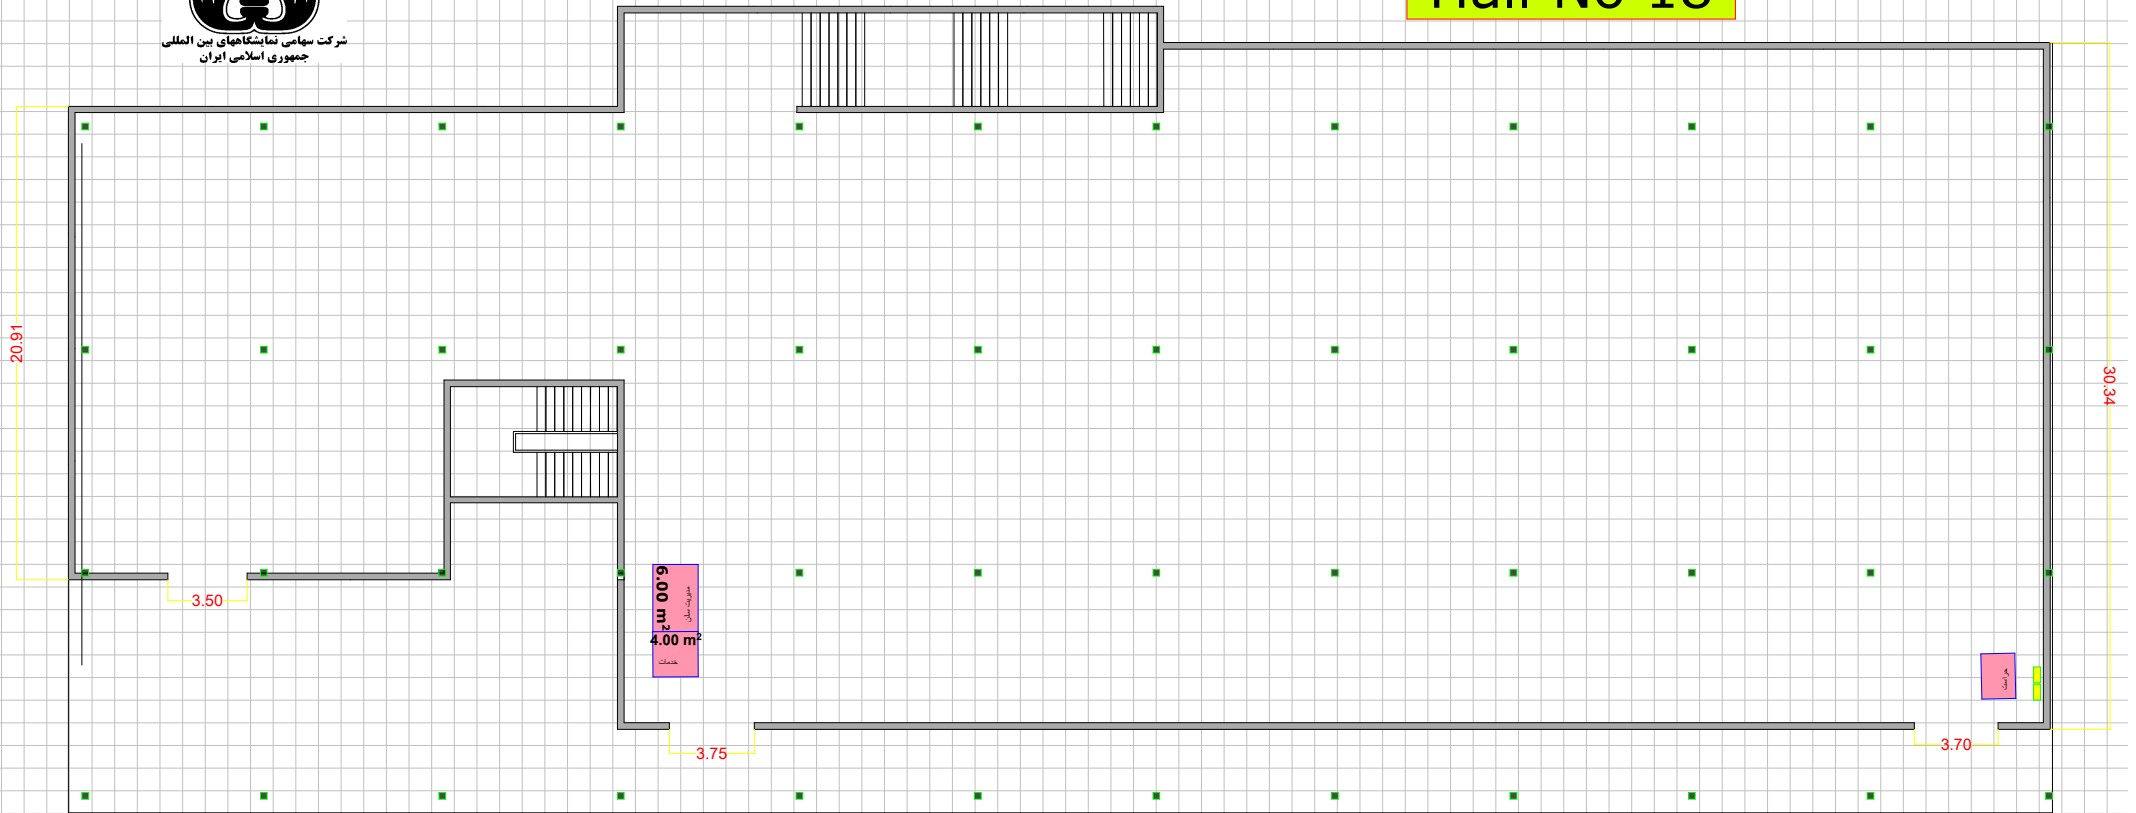

## Hall No 18

شرکت سهامی نمایشگاههای بین المللی ج.ا.ایران  
معاونت امور فنی و مهندسی  
مدیریت طراحی و غرفه آرایی  
مساحت غیر مفید سالن : ۲۲۵۸ مترمربع  
متراژ مفید غرف بدون احتساب مدیریت و پیشخوان و خدمات : ۱۱۴۲ مترمربع  
درصد تراکم: 50/57%